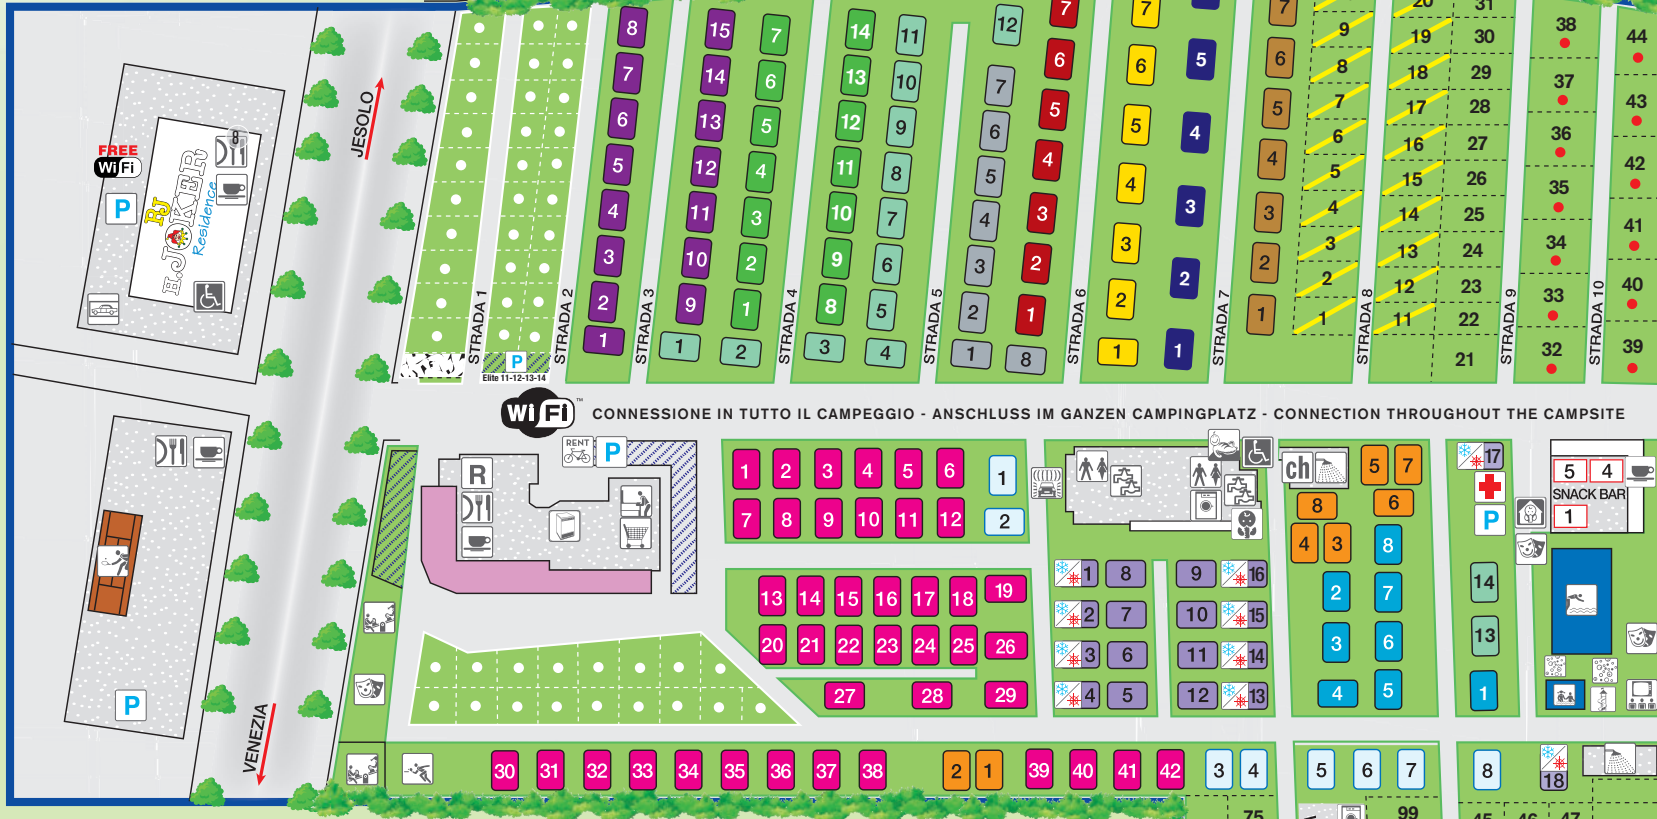

FREE WiFi
Appartamenti VALLENOVA a 200 mt.

FREE WiFi
Villaggio ai Cavallini Frassinò Venezia

Appartamenti e camere JOKER HOLIDAY

Accesso diretto al mare - Direkter Zugang zum Strand - Direct access to the beach - Accès direct à la mer

WiFi CONNESSIONE IN TUTTO IL CAMPEGGIO - ANSCHLUSS IM GANZEN CAMPINGPLATZ - CONNECTION THROUGHOUT THE CAMPSITE

**PIAZZOLE • STELLPLÄTZE
PITCHES • EMPLACEMENT**

- Piazzola PE PRENOTABILE con scarico e attacco TV Sat BUCHBAR mit Abfluss- und TV-SAT Anschluss BOOKABLE with water empty and satellite point
- Piazzola PE con scarico e attacco TV Sat mit Abfluss- und TV-SAT Anschluss with water empty and satellite point
- Piazzola PE con attacco TV Sat mit TV-SAT Anschluss with satellite point
- Piazzola B

APPARTAMENTI

- POKER
- MARE

Passeggiata lungomare • Strand Promenade • Promenade at the beach • Promenade du bord de mer

96	81	65	49	33	17	1
97	82	66	50	34	18	2
98	83	67	51	35	19	3
99	84	68	52	36	20	4
100	85	69	53	37	21	5
101		70	54	38	22	6
102	86	71	55	39	23	7
103	87	72	56	40	24	8
104	88	73	57	41	25	9
105	89	74	58	42	26	10
106	90	75	59	43	27	11
107	91	76	60	44	28	12
108	92	77	61	45	29	13
109	93	78	62	46	30	14
110	94	79	63	47	31	15
111	95	80	64	48	32	16

WiFi
CONNESSIONE IN TUTTO IL CAMPEGGIO
ANSCHLUSS IM GANZEN CAMPINGPLATZ
CONNECTION THROUGHOUT THE CAMPSITE

via Fausta 318-355
30013 Cavallino Treporti VE
Tel. +39 041 5370766
info@jokercamping.it
www.jokercamping.it